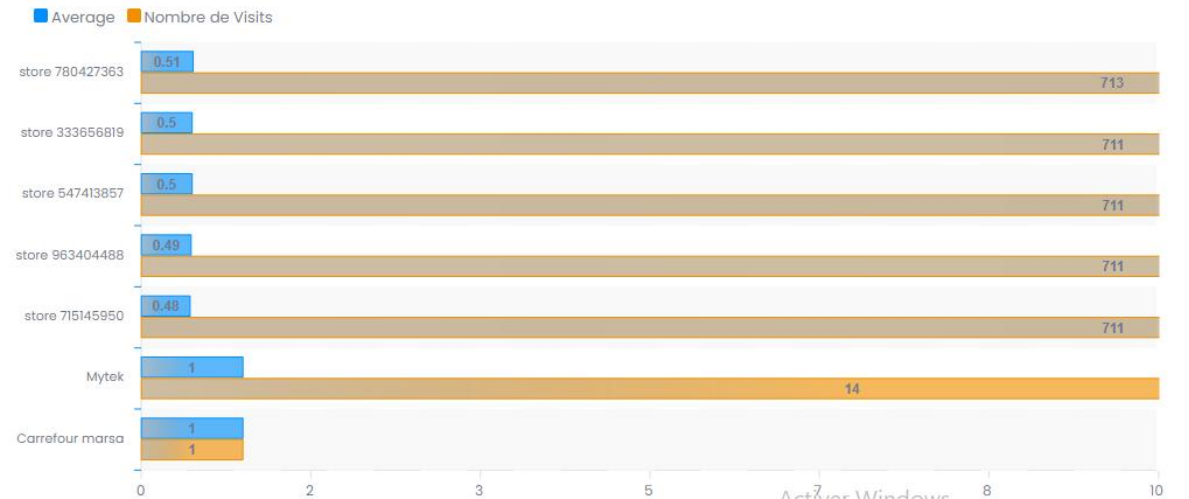

APPS

- Dashboard
- Users
- Stores
- Products
- Settings
- Planning
- Planning control
- Planning control Daily
- Display
- Referenced products
- Stock
- Orders
- Performance
- Output Products
- Output Stores
- Presentation
- Tracking

DASHBOARD

Dashboard / Dashboard

SMAOUI Med Raouf
Accounts Director

Brainy
CONCEPT INTERNATIONAL

+216 29 963 151
+216 71 909 378
App12, imm. les chalets, Rue Abou Hamed Elghazelli
Montplaisir 1073, Tunis-Tunisie
www.brainy-tn.com

MARKETING MERCHANDISING AUDIT ANIMATIONS ANALYSE & CONSEIL

Information du 29-11-2023

first merchandis...
merchandiser

No visits today...

Chiffres du mois

11

Visites planifiées	3	
Visites réalisées	0	
Questionnaires réalisées	0	
Photos prises	0	

Today's General Informations

Planned Visits 0	Accomplished Visits 0	Audits réalisés 0	Photos prises 0

Taux de ruptures par store

Average Store Performance

Activer Windows
Accédez aux paramètres pour activer Windows.